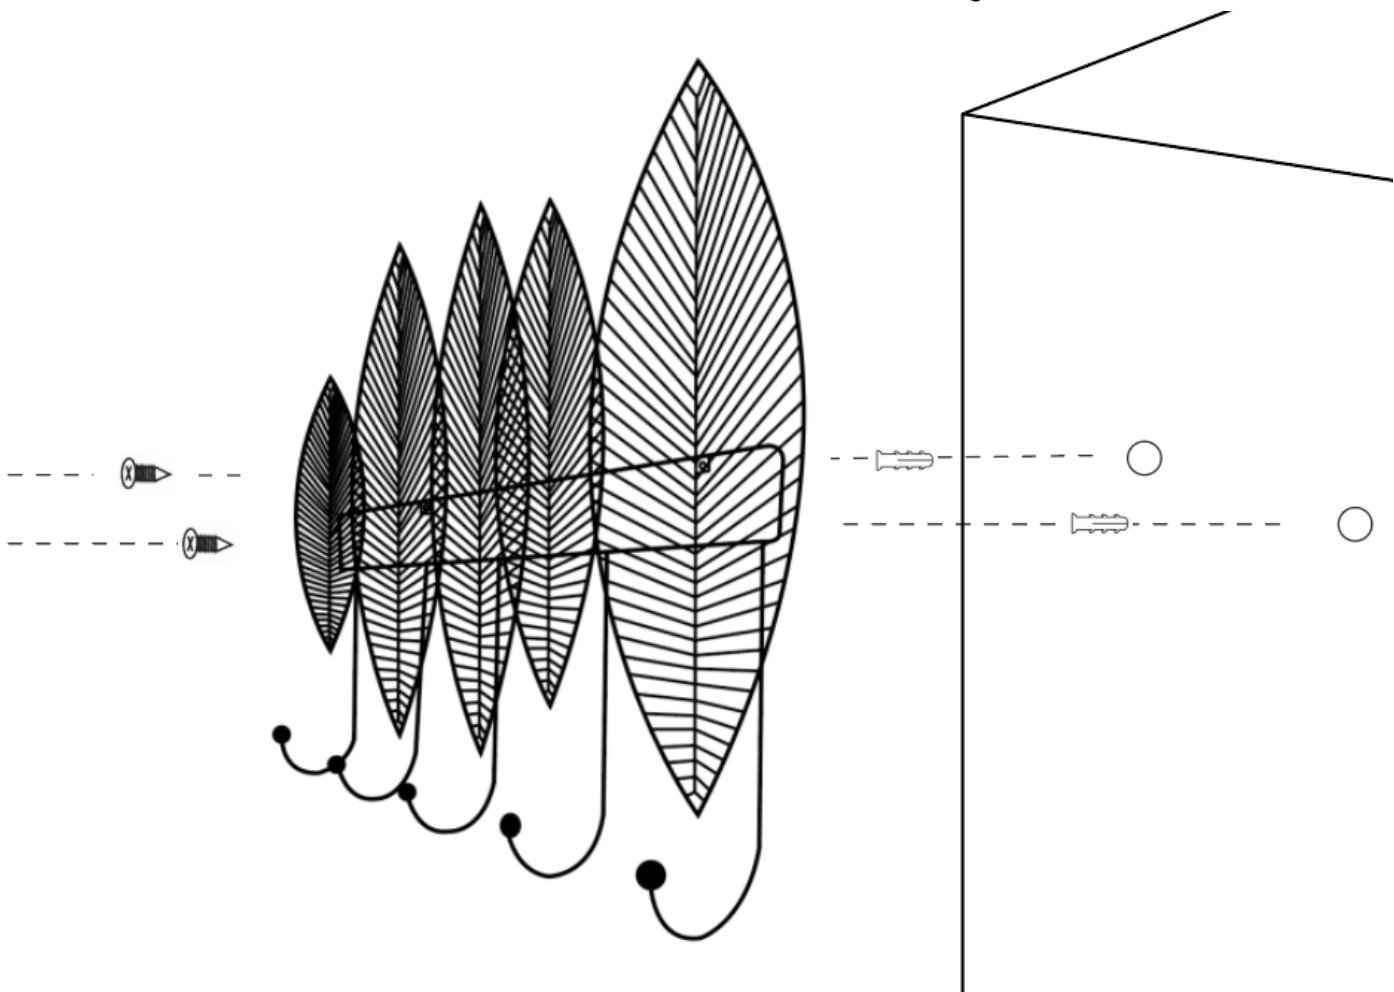

EXCL.

Max. loading : 5kg

Mirrors & More GmbH
Gut Nierhof 17
59757 Arnsberg
Germany

www.mirrors-and-more.com