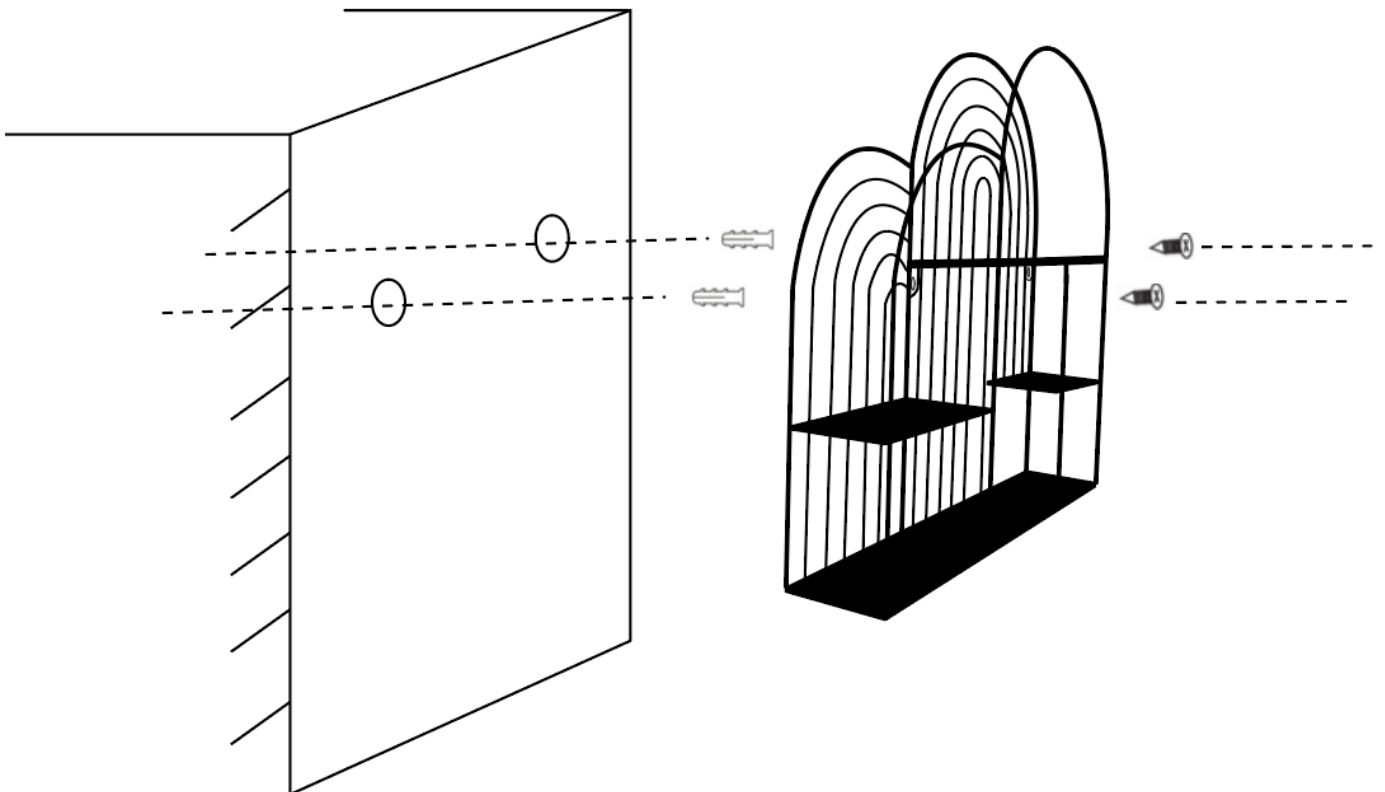

EXCL.

✓ 3 min

× 2 × 2

Max. loading : 3kg

Mirrors & More GmbH
Gut Nierhof 17
59757 Arnsberg
Germany

www.mirrors-and-more.com