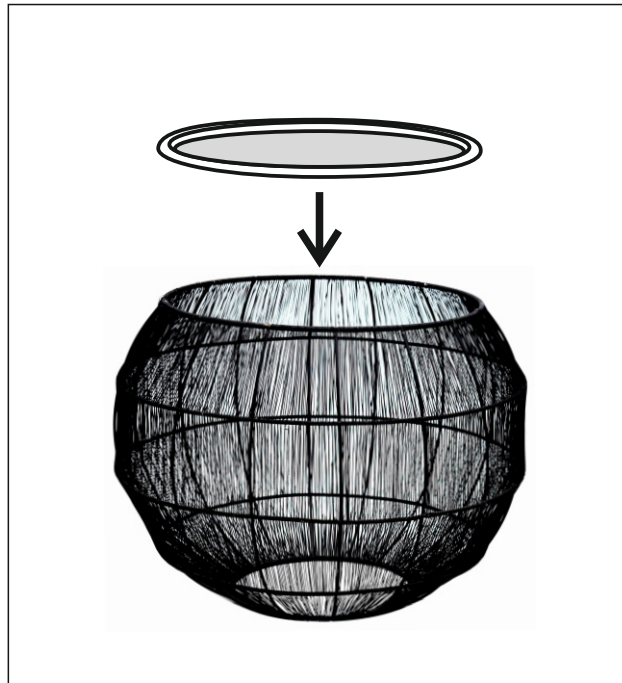

Kamika 2750102

Max. loading: 5kg

Mirrors & More GmbH
Gut Nierhof 17
59757 Arnsberg
Germany

www.mirrors-and-more.com